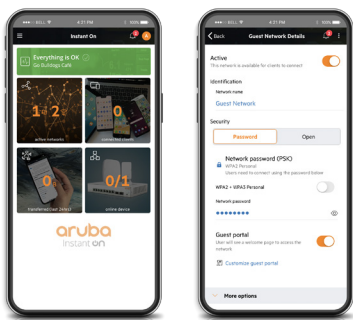

Gracias a Instant On, los estudiantes no se perderán ni un segundo de la clase. Disfruta de la transmisión de videos y de las aplicaciones de software que consumen ancho de banda. ¿Necesitas una conexión cableada? Nuestros switches inteligentes ofrecen hasta 176 Gbps de capacidad de conmutación que permite ver videos con nitidez y conectarse rápidamente a portales del campus en línea. Además, funcionan como fuente de alimentación de luces inteligentes, cámaras de seguridad, impresoras y proyectores interactivos. Gracias a la aplicación móvil, podrás controlar el tráfico, el ancho de banda e incluso el acceso a los sitios que no quieras autorizar, con seguridad integrada para proteger los datos confidenciales.